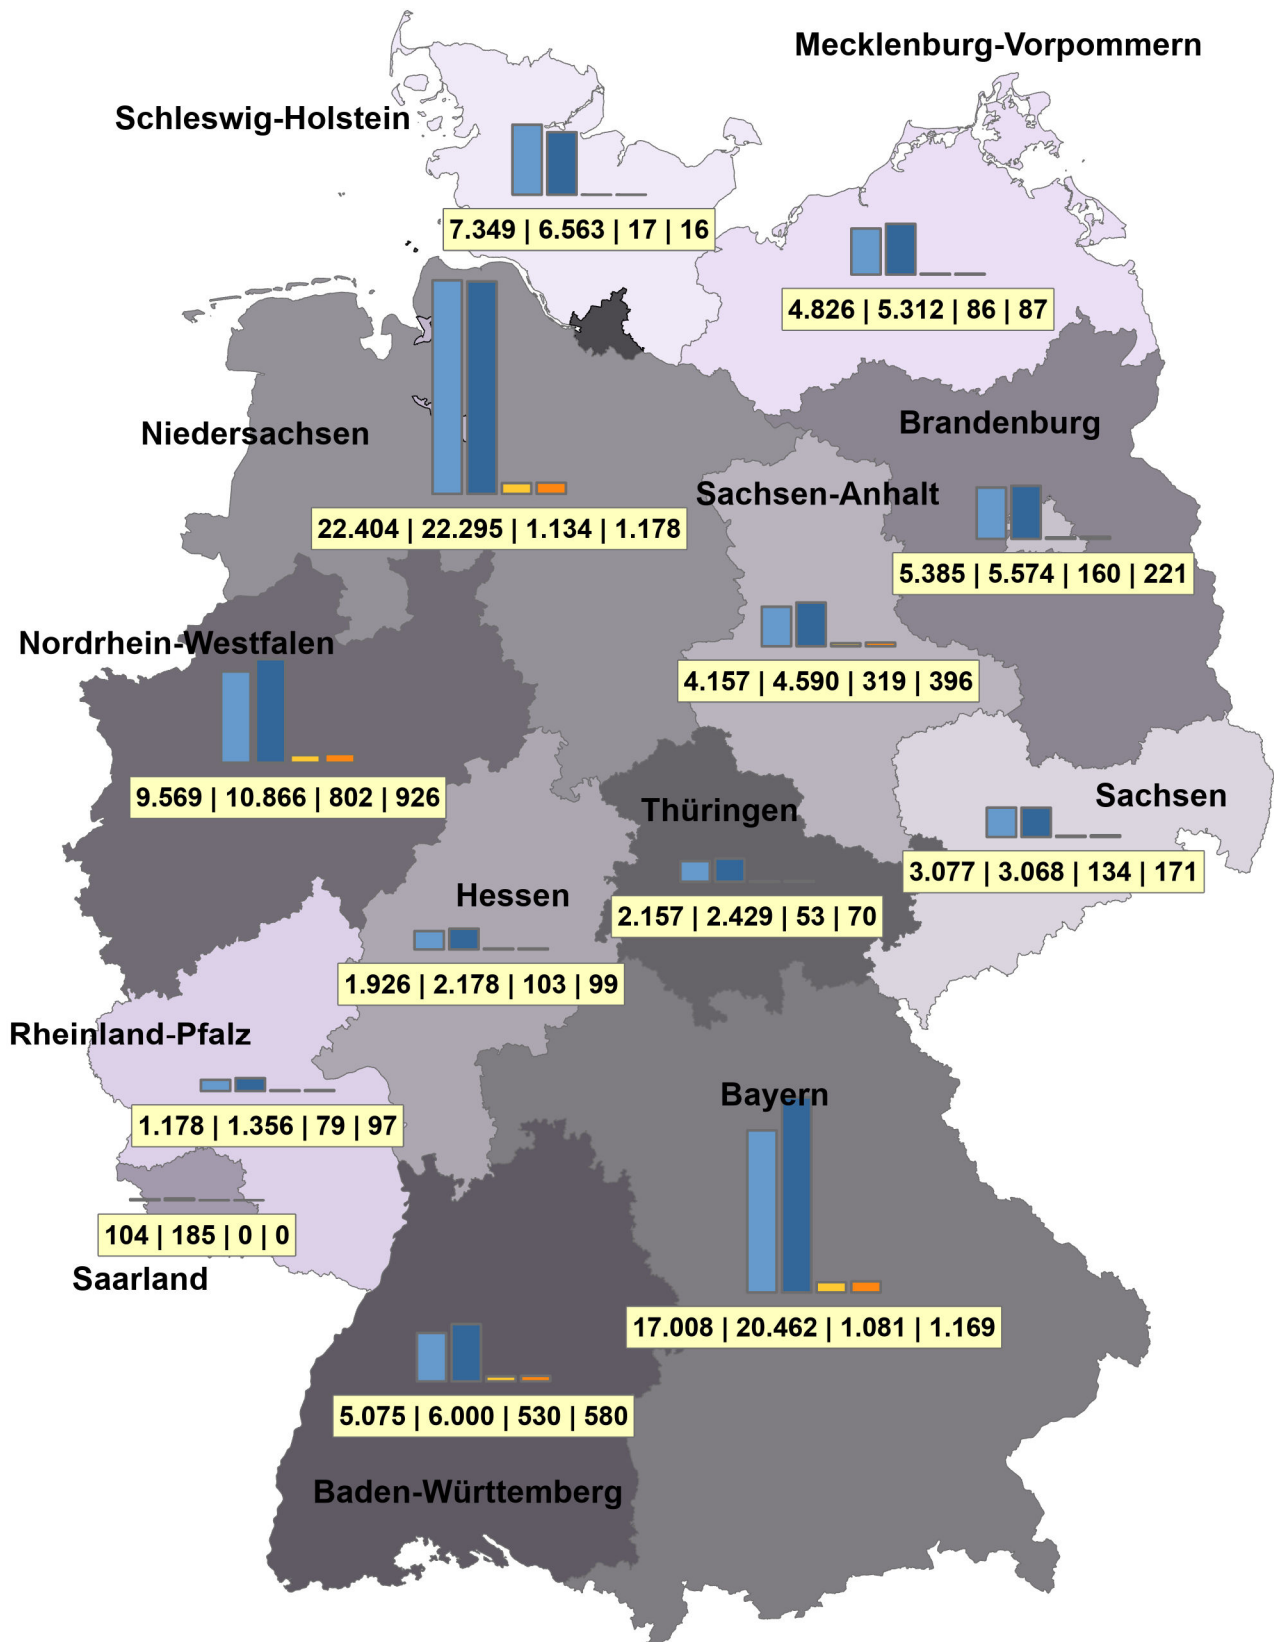

# Erntemenge Silomais (inkl. Biogasnutzung) und Körnermais (inkl. CCM) in Deutschland

Erntemenge Silo- (inkl. Biogasnutzung) und Körnermais (inkl. CCM) für 2023 und 2024 in 1.000 Tonnen