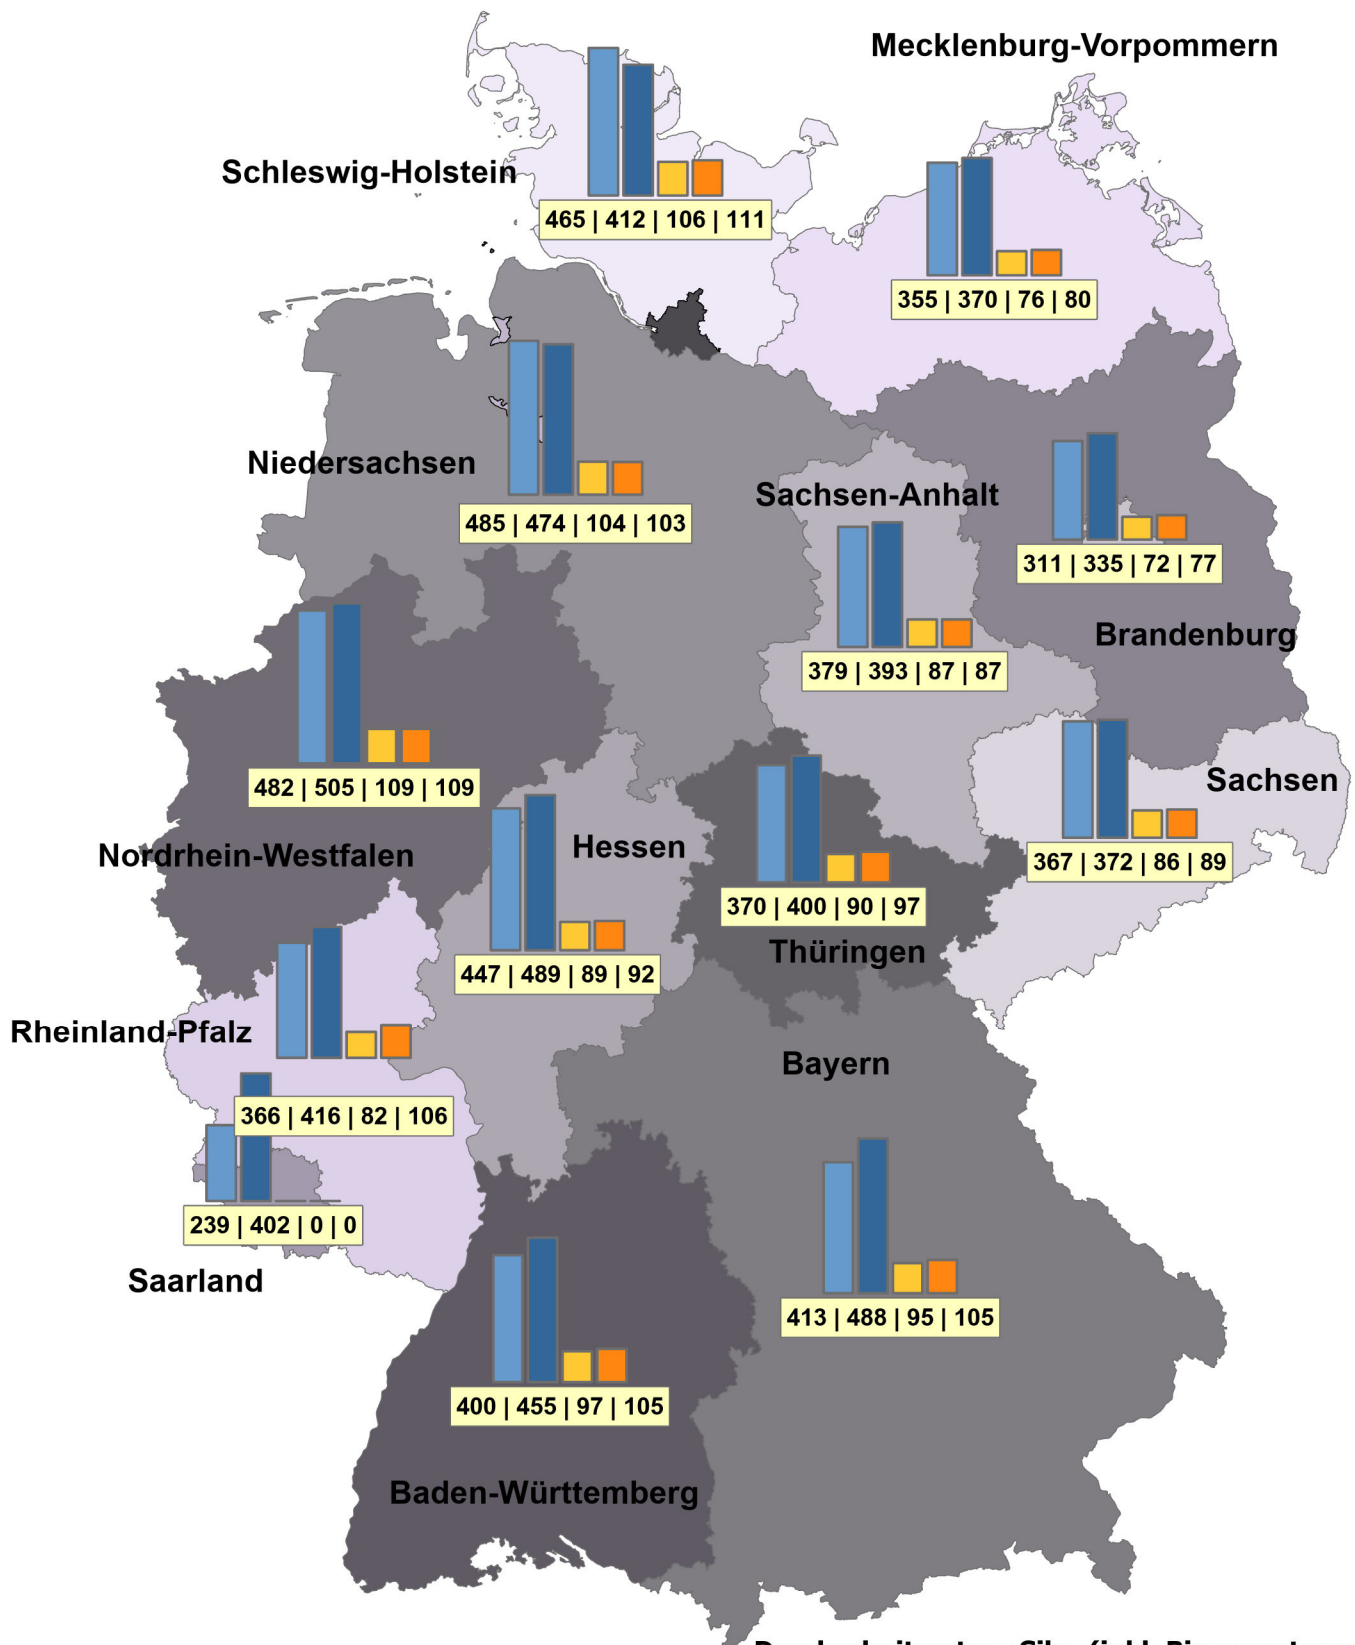

Durchschnittsertrag

Silomais (inkl. Biogasnutzung) / Körnermais (inkl. CCM) in Deutschland

Copyright 2025
 Deutsches Maiskomitee e.V. (DMK)
 Brühler Straße 9
 53119 Bonn
<http://www.maiskomitee.de>

Quelle: DMK, Statistisches Bundesamt (Erhebung 2024)
 © GeoBasis-DE / BKG 2023 Daten verändert.
<http://www.bkg.bund.de>

Durchschnittsertrag Silo- (inkl. Biogasnutzung) und Körnermais (inkl. CCM) 2023 und 2024 in ha