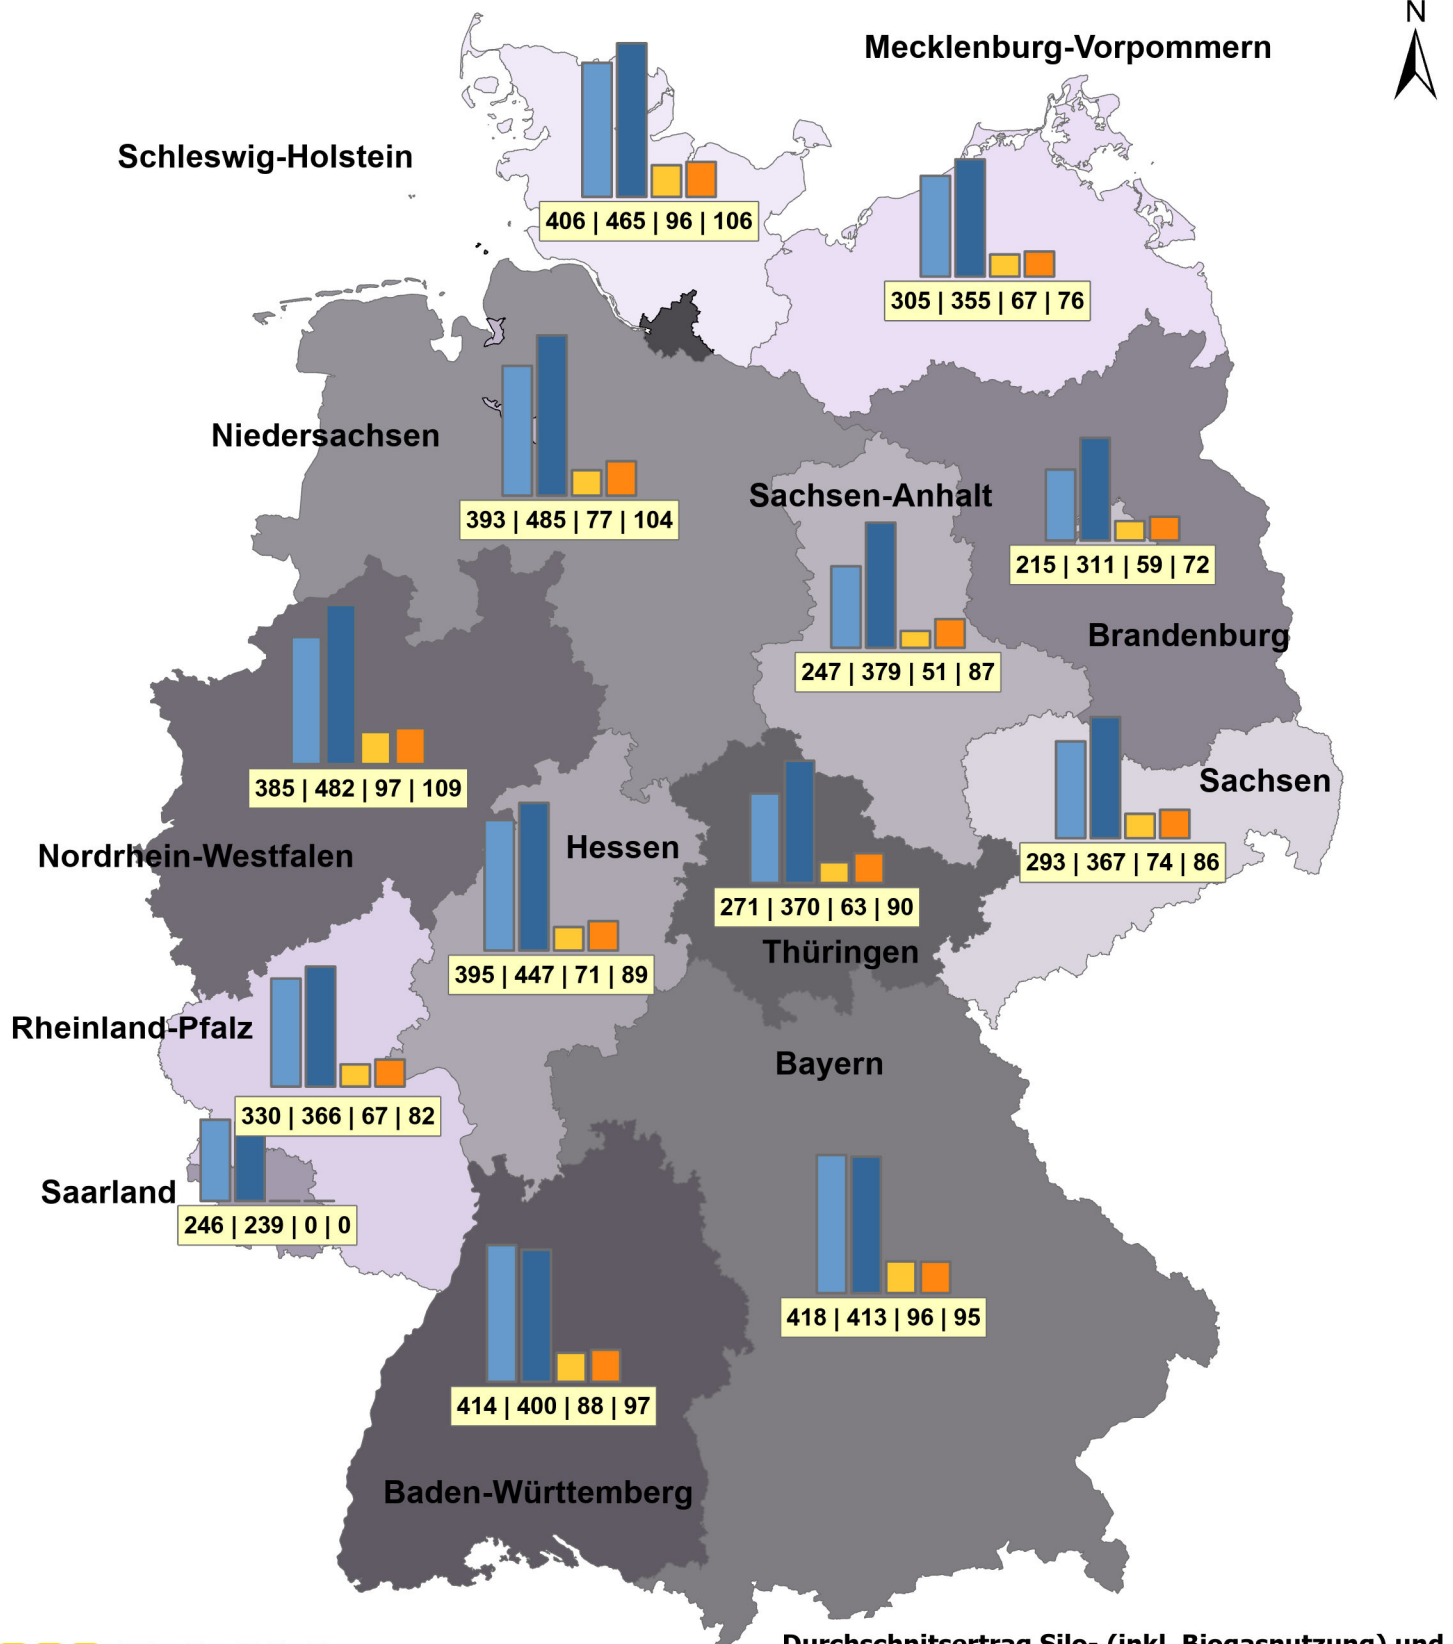

# Durchschnittsertrag

## Silomais (inkl. Biogasnutzung) / Körnermais (inkl. CCM) in Deutschland

Deutsches Maiskomitee e.V.

Copyright 2024  
 Deutsches Maiskomitee e.V. (DMK)  
 Brühler Straße 9  
 53119 Bonn  
<http://www.maiskomitee.de>

Quelle: DMK, Statistisches Bundesamt (Erhebung 2023)  
 © GeoBasis-DE / BKG 2023 Daten verändert.  
<http://www.bkg.bund.de>

Durchschnittsertrag Silo- (inkl. Biogasnutzung) und Körnermais (inkl. CCM) 2022 und 2023 in ha